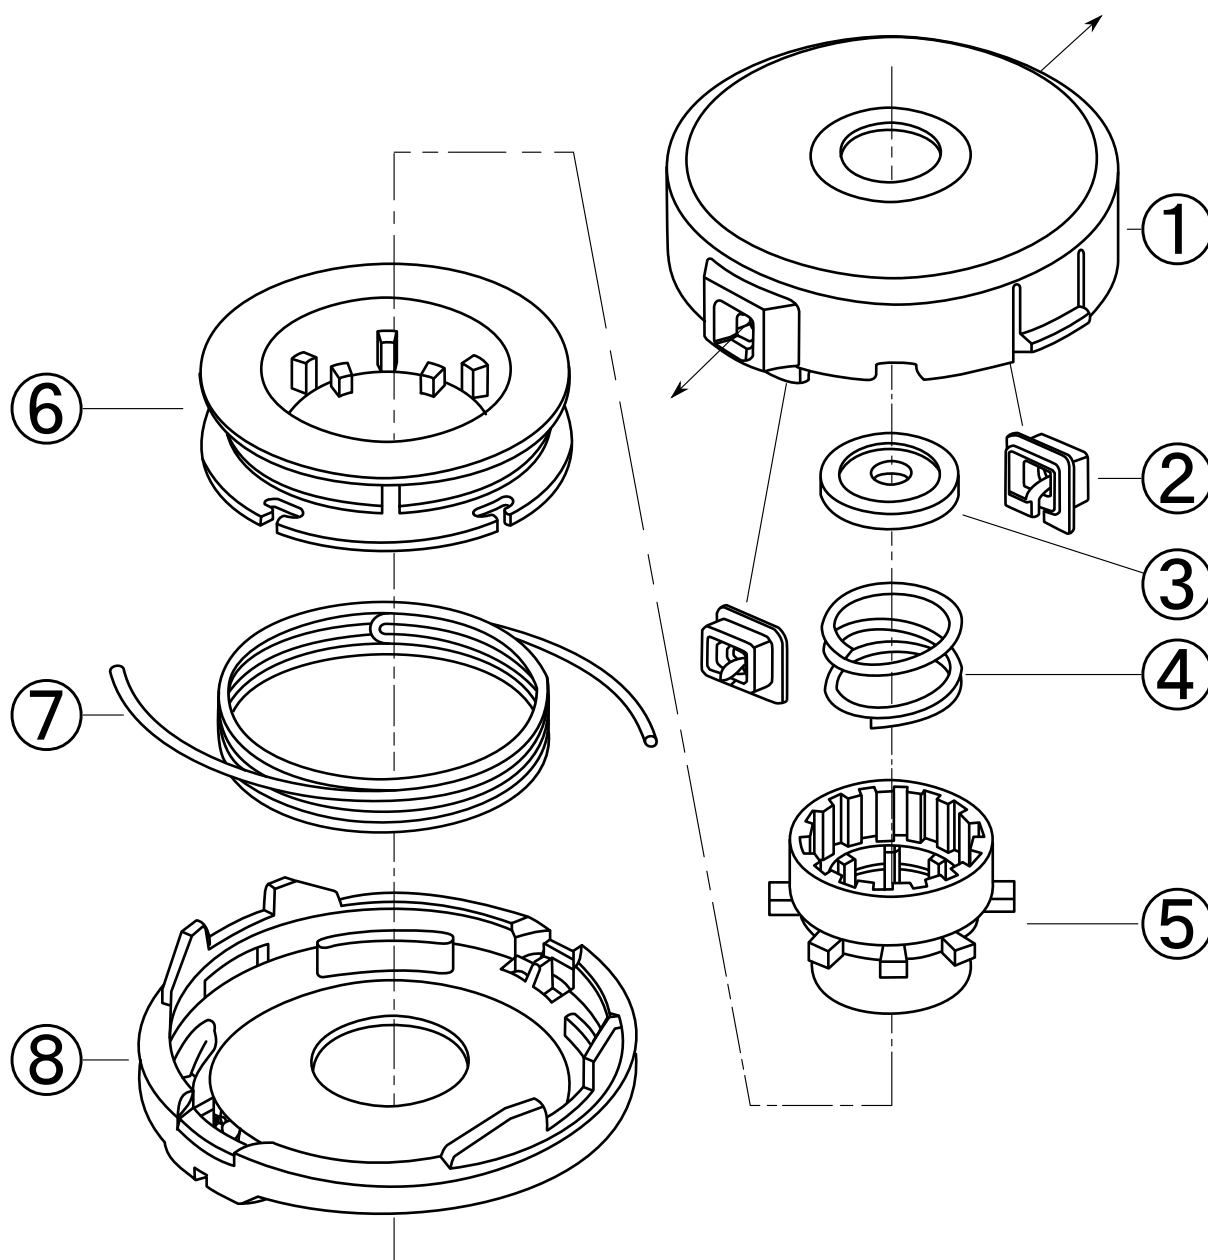

ポンデル5 (B5) 部品表

画像番号	部品番号	部品名	個数
①	0145	ハウジング(黒)	1
②	0005	アイレット	2個1セット
③	0136	刃押え金具	1
④	0140	スプリング	1
⑤	0147	タップノブ(黒)	1
	1173	タップノブ(黒) (金具インサート品)	1
⑥	0144	ピン(黒)	1
⑦	—	ナイロンコード	個別供給なし
⑧	0611	カバー(黒)	1

※ご注文、お問い合わせの際は、
カッター本体名・部品名・部品番号を
併せてお申し付けください。