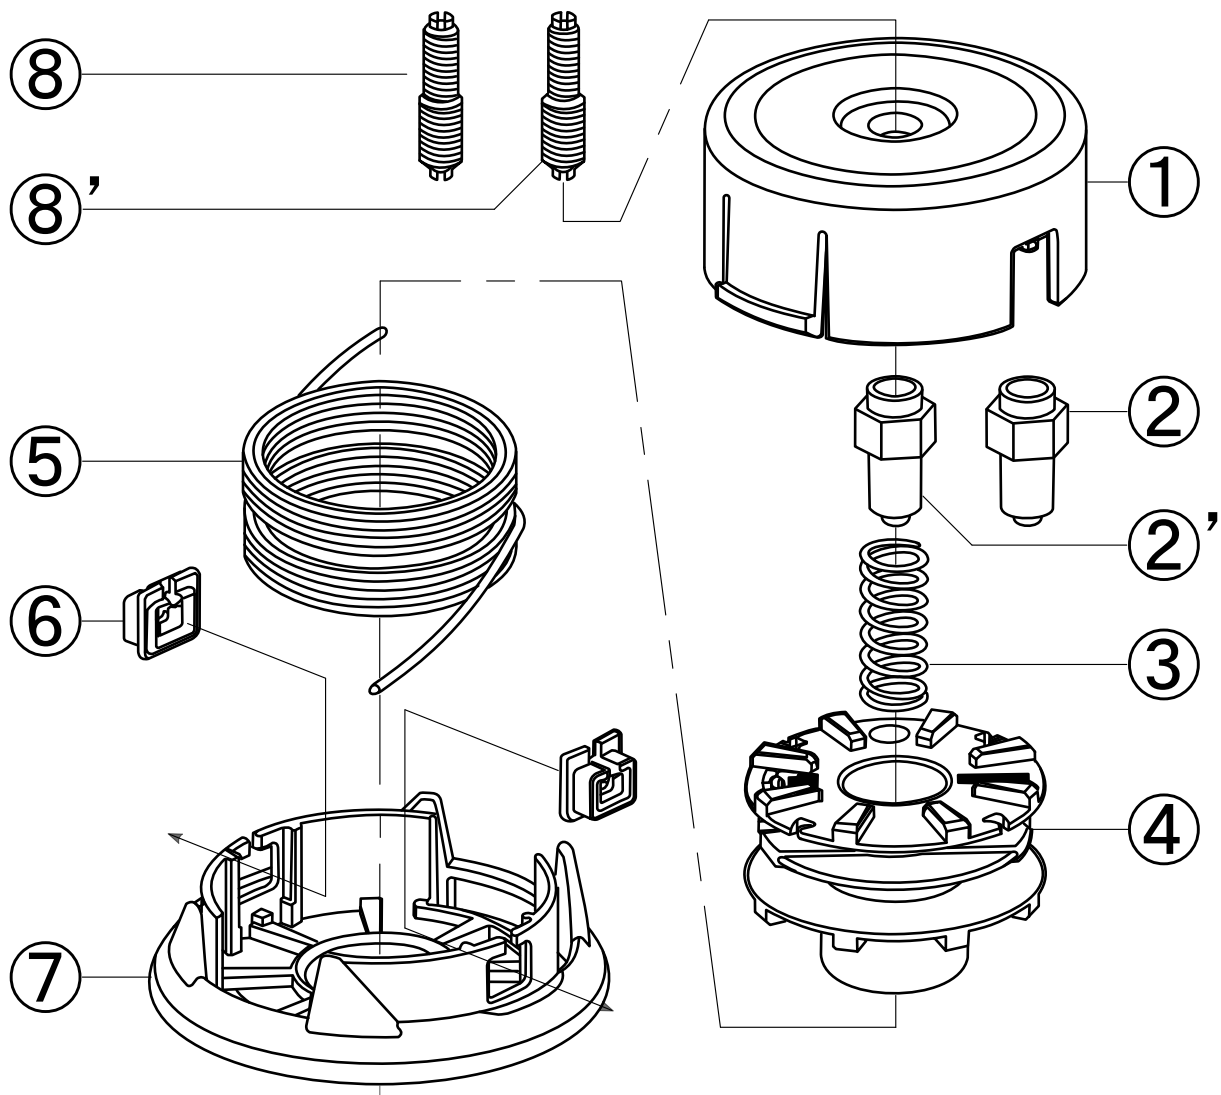

Z4 部品表

| 画像番号 | 部品番号 | 部品名 | 個数 |
|------|------|---------------------|--------|
| ① | 1402 | ハウジング | 1 |
| ② | 0036 | ナット (M10×P1.25L) | 1 |
| ②' | 0014 | ナット (M8×P1.25L) | 1 |
| ③ | 1407 | スプリング | 1 |
| ④ | 1406 | ポビン | 1 |
| ⑤ | — | ナイロンコード | 個別供給なし |
| ⑥ | 0005 | アilet | 2個1セット |
| ⑦ | 1404 | カバー | 1 |
| ⑧ | 0197 | ボルト (M8-M10L) | 1 |
| ⑧' | 0198 | ボルト (M7-M10L) | 1 |