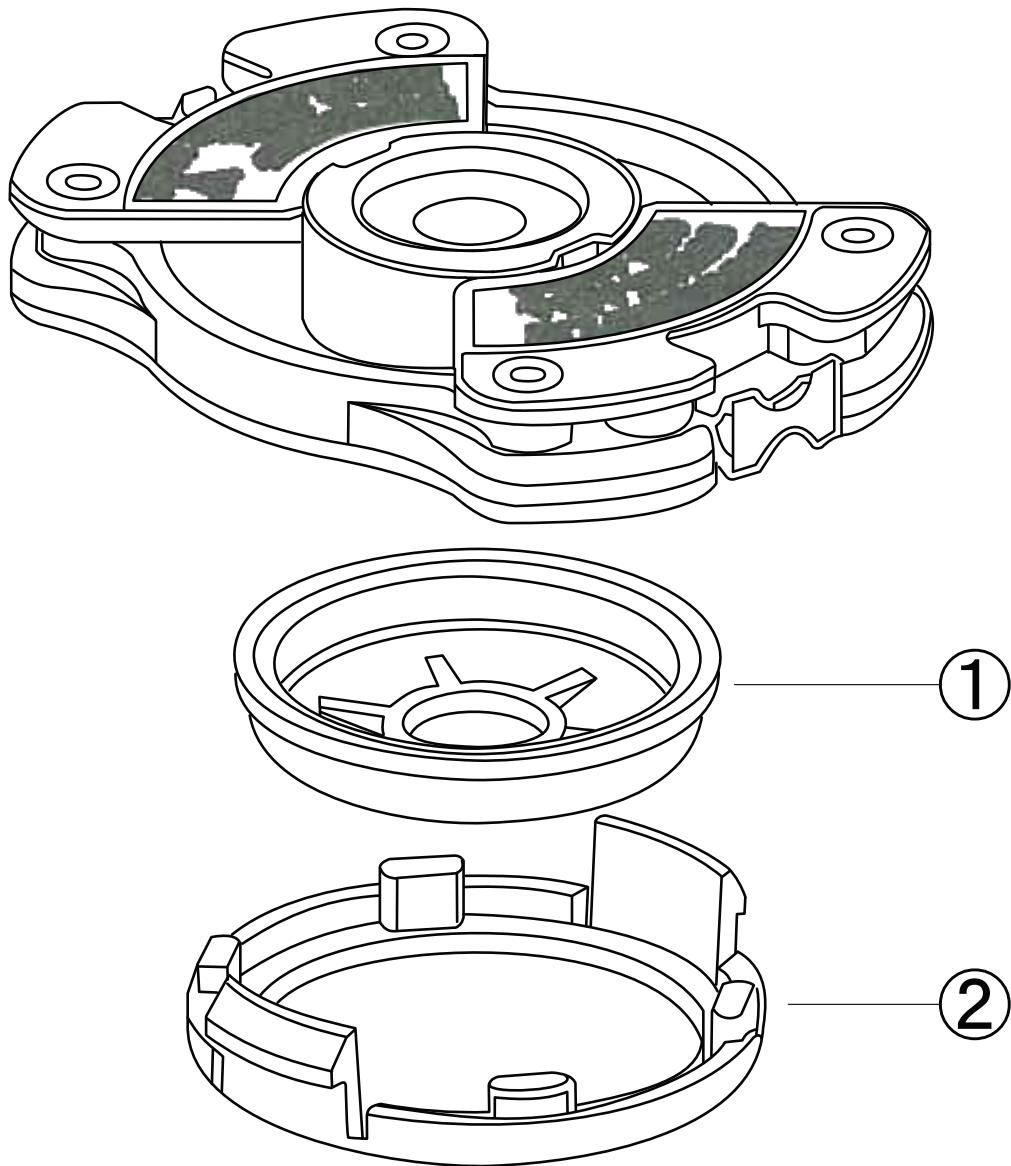

バターライ 部品表

| 画像番号 | 部品番号 | 部品名 | 個数 |
|------|------|---------------------|--------|
| ① | — | カップ | 個別供給なし |
| ② | — | カップガード | 個別供給なし |
| — | 1218 | カップセット (上記①②セット) | 1 |

※ご注文、お問い合わせの際は、
カッター本体名・部品名・部品番号を
併せてお申し付けください。